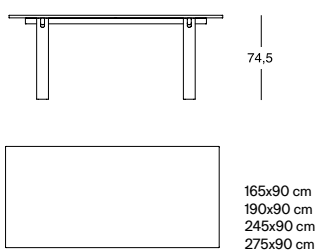

Struttura/Frame/Structure/Gestell/Estrutura

Rovere naturale/
Natural
oakwood/
Rouvre naturel/
Naturfarbene
Eiche/Roble
natural

Rovere tinto
nero/Black
varnished oak/
Rouvre teinté
noir/Schwarz-
gebeizte Eiche/
Roble teñido
negro

Piano/Top/Plateau/Platte/Sobre

Cristallo fumé
grigio/Smoky
grey plate glass/
Verre gris fumé/
Rauchfarbenes
Kristallglas/
Cristal gris humo

Rovere naturale/
Natural
oakwood/
Rouvre naturel/
Naturfarbene
Eiche/Roble
natural

Rovere tinto
nero/Black
varnished oak/
Rouvre teinté
noir/Schwarz-
gebeizte Eiche/
Roble teñido
negro

Laminato Fenix® /
Fenix® laminate/
Laminé Fenix® /
Fenix® Laminat/
Laminado Fenix®

Marmo di
Carrara/Carrara
marble/Marbre
de Carrara/
Carrara Marmor/
Mármol de
Carrara

Pietra
Onsernone/
Onsernone
stone/Pierre
Onsernone/
Onsernone
Stein/Piedra
Onsernone