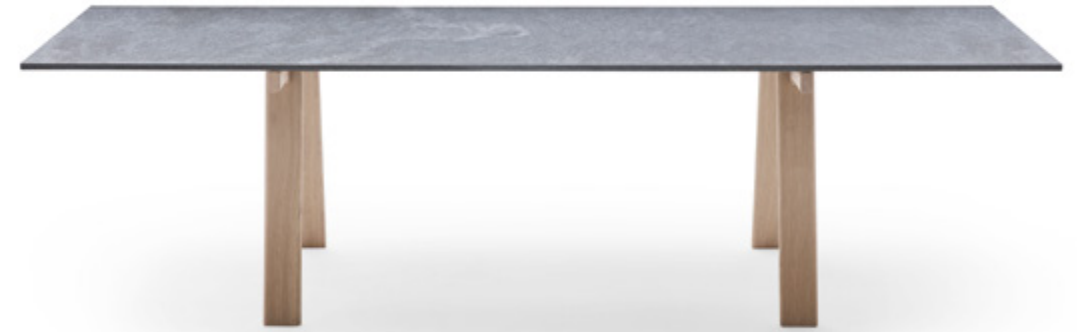

Ambrosiano ²³²²

Design

Mist-o

2021

Tavoli

Cavalletti in legno massello di rovere colore naturale o tinto nero a poro aperto. Piano in cristallo temperato colore fumé grigio in abbinamento al cavalletto tinto nero; oppure piano in particelle di legno placcato in rovere, disponibile nel colore naturale in abbinamento al cavalletto naturale oppure tinto poro aperto nel colore nero in abbinamento al cavalletto tinto nero; oppure piano in particelle di legno

placcato in laminato Fenix®, colore grigio chiaro o grigio antracite con bordo in rovere naturale in abbinamento al cavalletto colore naturale; oppure piano in marmo bianco di Carrara con verniciatura protettiva antimacchia, in poliestere trasparente opaco e in pietra Onsernone levigata al naturale, con trattamento olio idrorepellente antimacchia, in abbinamento ai cavalletti nel colore naturale o tinto nero.

Tables

Trestles in solid natural oak or painted black with open pore. Top available either in smoky grey tempered plate glass matching the black painted trestle; or in oak-plated particle wood, either natural matching the natural oak trestle or black painted with open pore matching the black painted trestle. Top is also available in Fenix® laminate plated particle wood in the shades light grey or anthracite grey with natural oak edge

Tische

Tragböcke aus naturfarbener oder schwarz lasierter Eiche. Platte aus grau rauchfarbenem Kristallglas, passend zum schwarz lasierten Tragbock; oder Platte aus Holz-Spannplatte mit naturfarbener Eiche furniert, passend zum naturfarbenen Tragbock oder schwarz lasiert passend zum schwarz lasierten Tragbock. Auch lieferbar ist die Platte aus Holz-Spannplatte furniert mit Fenix® Laminat, entweder