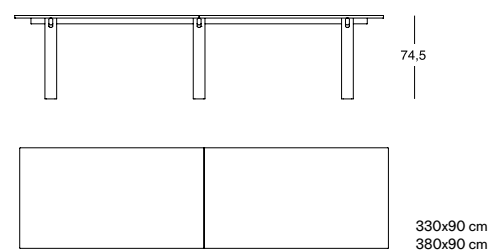

Struttura/Frame/Structure/Gestell/Estrutura

Rovere naturale/
Natural
oakwood/
Rouvre naturel/
Naturfarbene
Eiche/Roble
natural

Rovere tinto
nero/Black
varnished oak/
Rouvre teinté
noir/Schwarz-
gebeizte Eiche/
Roble teñido
negro

Piano/Top/Plateau/Platte/Sobre

Cristallo fumé
grigio/Smoky
grey plate glass/
Verre gris fumé/
Rauchfarbenes
Kristallglas/
Cristal gris humo

Rovere naturale/
Natural
oakwood/
Rouvre naturel/
Naturfarbene
Eiche/Roble
natural

Rovere tinto
nero/Black
varnished oak/
Rouvre teinté
noir/Schwarz-
gebeizte Eiche/
Roble teñido
negro

Laminato Fenix® /
Fenix® laminate/
Laminé Fenix® /
Fenix® Laminat/
Laminado Fenix®

Marmo di
Carrara/Carrara
marble/Marbre
de Carrara/
Carrara Marmor/
Mármol de
Carrara

Pietra
Onsernone/
Onsernone
stone/Pierre
Onsernone/
Onsernone
Stein/Piedra
Onsernone